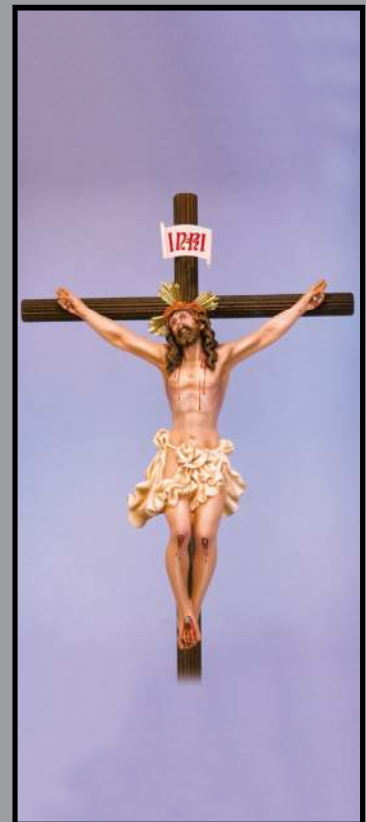

**SAGRADA FAMILIA**  
 Mod. 2128 - Tarifa nº 21  
 Tam. 20,30,40 y 50 cms.

**SAGRADA FAMILIA**  
 Mod. 2246 - Tarifa nº20  
 Tam. 50 cms.

**SAGRADA FAMILIA**  
 Mod. 2303 - Tarifa nº20  
 Tam. 20,30,50,80 y 150 cms.

**SAGRADA FAMILIA (Huida de Egipto)**  
 Mod. 2113 - Tarifa nº 21  
 Tam. 25, 30 y 40 cms.

**SANTÍSIMA TRINIDAD**  
 Mod. 2455 - Tarifa nº 18  
 Tam. 20,30 y 40 cms.

**CRISTO AGONÍA (cachorro)**  
 Mod. 2248 - Tarifa nº55  
 Tam. 20, 30, 40 y 60 cms.