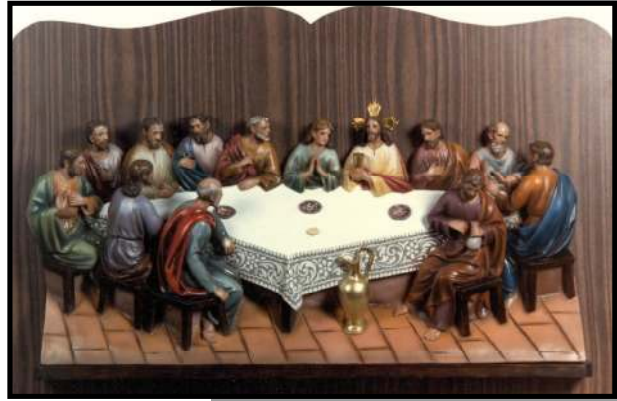

**REYES ADORANDO**  
 Mod. 2057 - Tarifa nº 58  
 Tam. 30 y 60 cms.

**SANTA CENA**  
 Mod. 2219 - Tarifa nº 51  
 Tam. 50 x 35 y 80 x 52 (cms.)

**SANTA CENA CORPOREA**  
 Mod. 2116 - Tarifa nº 51  
 Tam. 28 x 11 y 5 x 14 (cms.)

**SANTA CENA**  
 Mod. 2800 - Tarifa nº 51  
 Tam. 60 x 44, 76 x 54 y 92 x 65 (cms.)

**SANTA CENA**  
 Mod. 611 - Tarifa nº 51  
 Tam. 90 x 60 (cms.) con tablero. Tam. 77 x 35 (cms.) sin tablero.

RETAULE - FALTA INFORMACIÓ!!!!