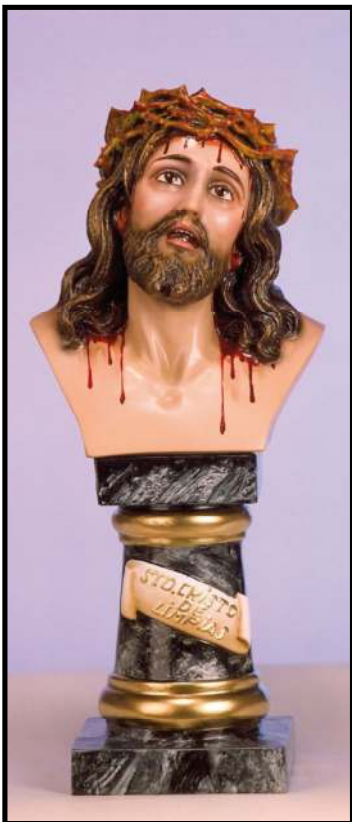

CRISTO AGONÍA (limpias)
Mod. 2042 - Tarifa nº 54
 Tam. 20, 25, 30, 35, 40, 50, 60, 80, 100, 120,
 150, 160 y 180 cms.

CRISTO AGONÍA
Mod. 2051 - Tarifa nº 54
 Tam. 20, 30, 40, 60 y 80 cms.

CRISTO AGONÍA
Mod. 2102 - Tarifa nº 54
 Tam. 15, 20, 25, 30, 35, 40, 50, 60, 80, 100,
 120, 140 y 160 cms.

CRISTO DE LIMPIAS - busto
Mod. 2097 - Tarifa nº 8
 Tam. 15, 20, 25, 30, 40 y 60 cms.

ROSTRO CRISTO DE LIMPIAS
Mod. 2039 - Tarifa nº 1
 Tam. 20 y 35 cms.

CRISTO MUERTO
Mod. 2019 - Tarifa nº 54
 Tam. 15, 20, 25, 30, 35, 40, 50, 60, 70, 80,
 100, 120, 140 y 160 cms.

CRISTO MUERTO
 Mod. 2310 - Tarifa nº 54
 Tam. 15, 20, 25, 30, 40, 50, 60, 70, 80, 100,
 120, 140 y 160 cms.

CRISTO MUERTO (amor)
 Mod. 2249 - Tarifa nº 55
 Tam. 20, 30, 40 y 60 cms.

CRISTO YACENTE
 Mod. 2090 - Tarifa nº 8
 Tam. 30, 100, 140 y 160 cms.