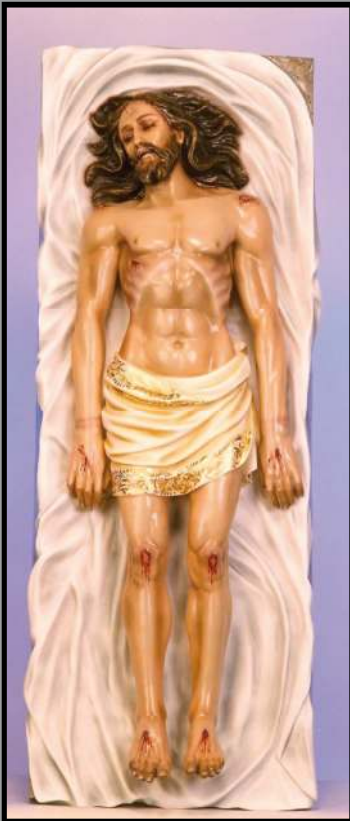

CRISTO AGONÍA (limpias)
Mod. 2042 - Tarifa nº 54
 Tam. 20, 25, 30, 35, 40, 50, 60, 80, 100, 120,
 150, 160 y 180 cms.

CRISTO AGONÍA
Mod. 2051 - Tarifa nº 54
 Tam. 20, 30, 40, 60 y 80 cms.

CRISTO AGONÍA
Mod. 2102 - Tarifa nº 54
 Tam. 15, 20, 25, 30, 35, 40, 50, 60, 80, 100,
 120, 140 y 160 cms.

CRISTO DE LIMPIAS - busto
Mod. 2097 - Tarifa nº 8
 Tam. 15, 20, 25, 30, 40 y 60 cms.

ROSTRO CRISTO DE LIMPIAS
Mod. 2039 - Tarifa nº 1
 Tam. 20 y 35 cms.

CRISTO MUERTO
Mod. 2019 - Tarifa nº 54
 Tam. 15, 20, 25, 30, 35, 40, 50, 60, 70, 80,
 100, 120, 140 y 160 cms.

CRISTO MUERTO
 Mod. 2310 - Tarifa nº 54
 Tam. 15, 20, 25, 30, 40, 50, 60, 70, 80, 100,
 120, 140 y 160 cms.

CRISTO MUERTO (amor)
 Mod. 2249 - Tarifa nº 55
 Tam. 20, 30, 40 y 60 cms.

CRISTO YACENTE
 Mod. 2090 - Tarifa nº 8
 Tam. 30, 100, 140 y 160 cms.

CRISTO YACENTE
 Mod. 2200 - Tarifa nº 8
 Tam. 140 y 160 cms.

GRUPO CALVARIO
 Mod. 2767 - Tarifa nº 90
 Tam. 30 cms.

GRUPO VIRGEN DE LA PIEDAD
 Mod. 2147 - Tarifa nº 22
 Tam. 60 y 110 cms.