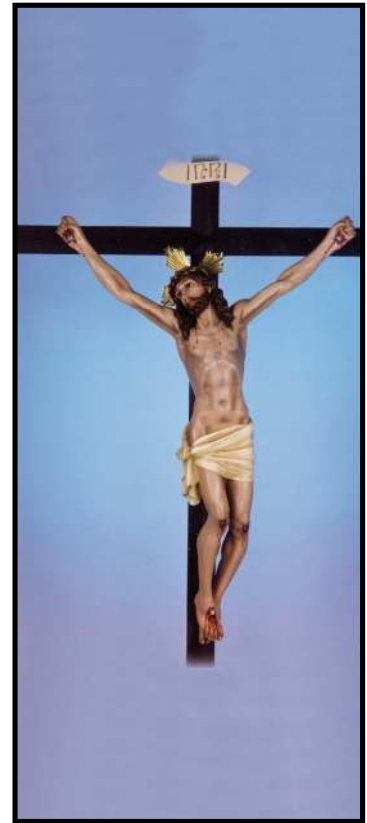

CRISTO AGONÍA (limpias)
Mod. 2042 - Tarifa nº 54
 Tam. 20, 25, 30, 35, 40, 50, 60, 80, 100, 120,
 150, 160 y 180 cms.

CRISTO AGONÍA
Mod. 2051 - Tarifa nº 54
 Tam. 20, 30, 40, 60 y 80 cms.

CRISTO AGONÍA
Mod. 2102 - Tarifa nº 54
 Tam. 15, 20, 25, 30, 35, 40, 50, 60, 80, 100,
 120, 140 y 160 cms.

CRISTO DE LIMPIAS - busto
Mod. 2097 - Tarifa nº 8
 Tam. 15, 20, 25, 30, 40 y 60 cms.

ROSTRO CRISTO DE LIMPIAS
Mod. 2039 - Tarifa nº 1
 Tam. 20 y 35 cms.

CRISTO MUERTO
Mod. 2019 - Tarifa nº 54
 Tam. 15, 20, 25, 30, 35, 40, 50, 60, 70, 80,
 100, 120, 140 y 160 cms.

CRISTO MUERTO
 Mod. 2310 - Tarifa nº 54
 Tam. 15, 20, 25, 30, 40, 50, 60, 70, 80, 100,
 120, 140 y 160 cms.

CRISTO MUERTO (amor)
 Mod. 2249 - Tarifa nº 55
 Tam. 20, 30, 40 y 60 cms.

CRISTO YACENTE
 Mod. 2090 - Tarifa nº 8
 Tam. 30, 100, 140 y 160 cms.